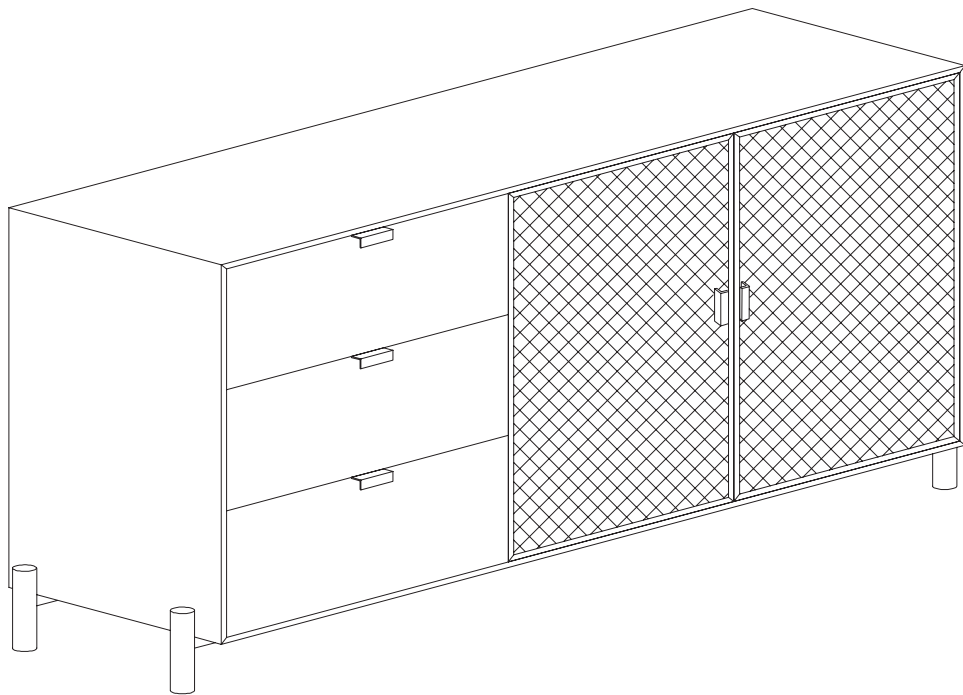

KENAY

BREDA APARADOR/
BREDA SIDEBOARD

KVT-2074

PIEZAS / PIECES

<p>A x 2 uds.</p>  <p>Ø4 x 50 mm</p>	<p>B x 4 uds.</p>  <p>Ø10 x 10 mm</p>	<p>C x 2 uds.</p>  <p>M6</p>
---	--	---

HERRAMIENTAS / TOOLS

ANCLAJE A PARED / WALL FITTING

x 2