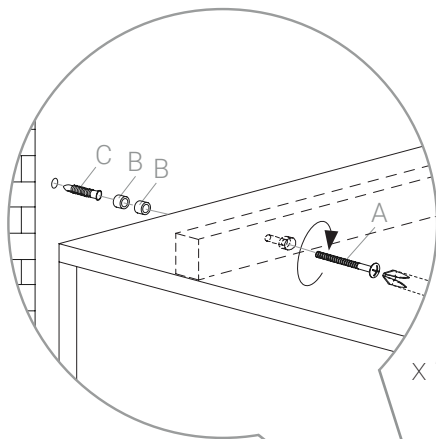

KENAY

BREDA APARADOR/
BREDA SIDEBOARD

KVT-2074

PIEZAS / PIECES

<p>A x 2 uds.</p>  <p>Ø4 x 50 mm</p>	<p>B x 4 uds.</p>  <p>Ø10 x 10 mm</p>	<p>C x 2 uds.</p>  <p>M6</p>
---	--	---

HERRAMIENTAS / TOOLS

ANCLAJE A PARED / WALL FITTING