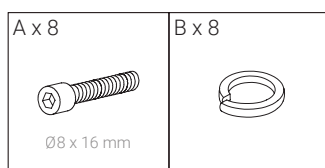

PASO 2 / STEP 2