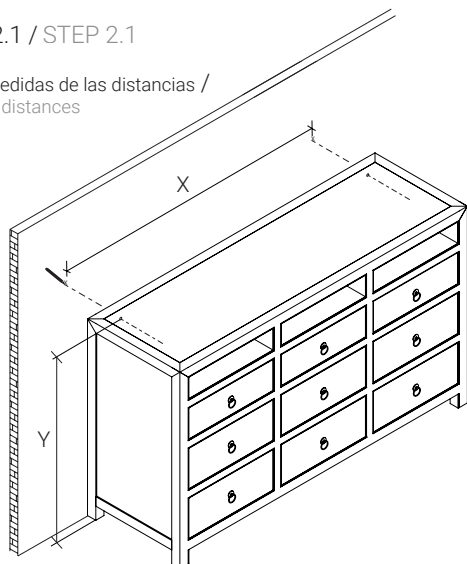

KENAY

RUSTIC CÓMODA
RUSTIC CHEST

KGH-0015

PIEZAS / PIECES

Tornillería apta para pared de mampostería /
Screws suitable for masonry walls

HERRAMIENTAS / TOOLS

PASO 1 / STEP 1

PASO 1.1 / STEP 1.1

PASO 1.2 / STEP 1.2

PASO 2 / STEP 2

PASO 2.1 / STEP 2.1

Tomar medidas de las distancias /
Measure distances

PASO 2.2 / STEP 2.2

PASO 2.3 / STEP 2.3

PASO 2.4 / STEP 2.4

PASO 3 / STEP 3