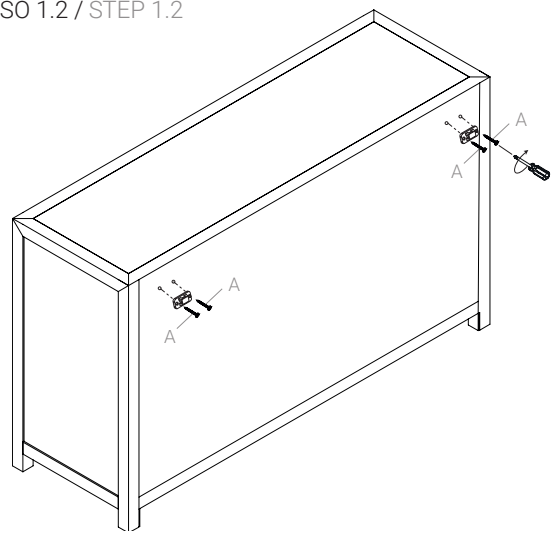

PASO 1.2 / STEP 1.2