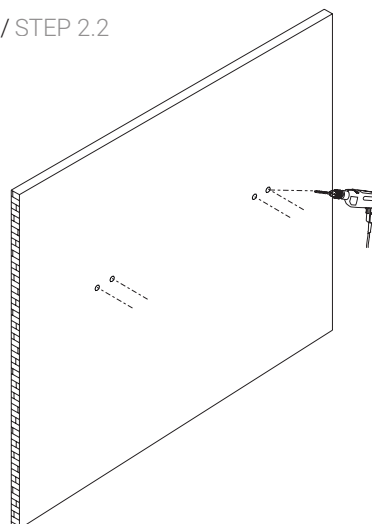

KENAY

RUSTIC CÓMODA
RUSTIC CHEST

KGH-0015

PIEZAS / PIECES

Tornillería apta para pared de mampostería /
Screws suitable for masonry walls

HERRAMIENTAS / TOOLS

PASO 1 / STEP 1

PASO 1.1 / STEP 1.1

PASO 1.2 / STEP 1.2

PASO 2 / STEP 2

PASO 2.1 / STEP 2.1

Tomar medidas de las distancias /
Measure distances

PASO 2.2 / STEP 2.2

PASO 2.3 / STEP 2.3

PASO 2.4 / STEP 2.4

PASO 3 / STEP 3