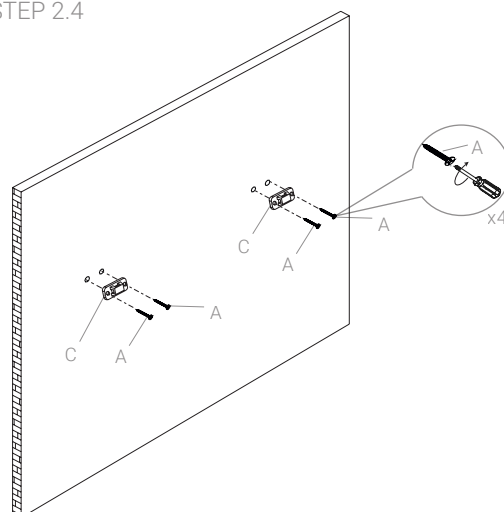

KENAY

RUSTIC CÓMODA
RUSTIC CHEST

KGH-0015

PIEZAS / PIECES

Tornillería apta para pared de mampostería /
Screws suitable for masonry walls

HERRAMIENTAS / TOOLS

PASO 1 / STEP 1

PASO 1.1 / STEP 1.1

PASO 1.2 / STEP 1.2

PASO 2 / STEP 2

PASO 2.1 / STEP 2.1

Tomar medidas de las distancias /
Measure distances

PASO 2.2 / STEP 2.2

PASO 2.3 / STEP 2.3

PASO 2.4 / STEP 2.4

PASO 3 / STEP 3