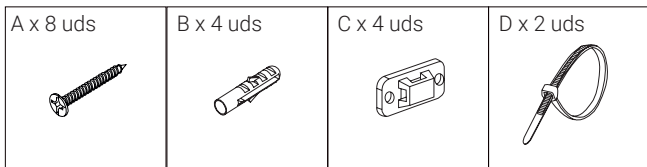

KENAY

RUSTIC CÓMODA
RUSTIC CHEST

KGH-0015

PIEZAS / PIECES

Tornillería apta para pared de mampostería /
Screws suitable for masonry walls

HERRAMIENTAS / TOOLS

PASO 1 / STEP 1

PASO 1.1 / STEP 1.1