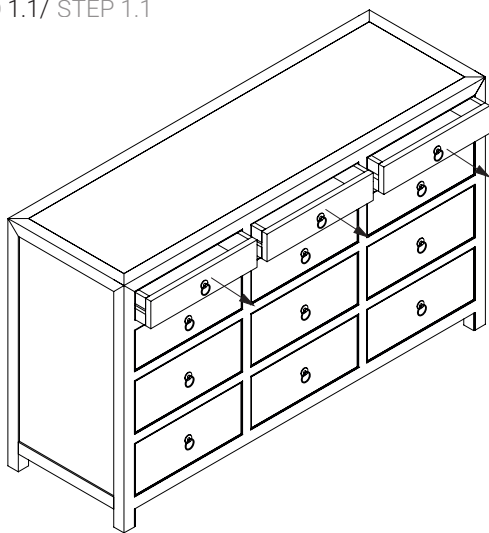

KENAY

RUSTIC CÓMODA
RUSTIC CHEST

KGH-0015

PIEZAS / PIECES

Tornillería apta para pared de mampostería /
Screws suitable for masonry walls

HERRAMIENTAS / TOOLS

PASO 1 / STEP 1

PASO 1.1 / STEP 1.1