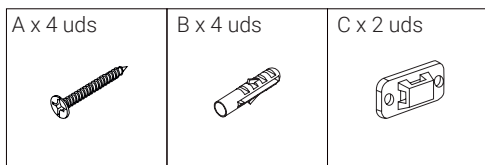

PASO 2 / STEP 2