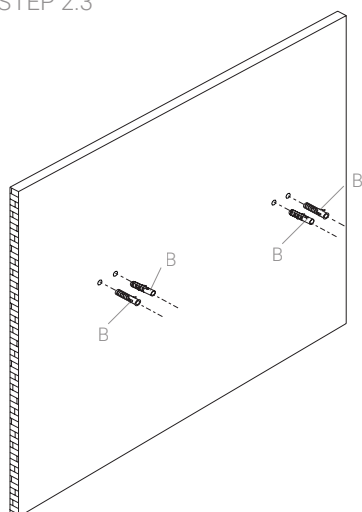

KENAY

RUSTIC CÓMODA
RUSTIC CHEST

KGH-0015

PIEZAS / PIECES

Tornillería apta para pared de mampostería /
Screws suitable for masonry walls

HERRAMIENTAS / TOOLS

PASO 1 / STEP 1

PASO 1.1 / STEP 1.1

PASO 1.2 / STEP 1.2

PASO 2 / STEP 2

PASO 2.1 / STEP 2.1

Tomar medidas de las distancias /
Measure distances

PASO 2.2 / STEP 2.2

PASO 2.3 / STEP 2.3

PASO 2.4 / STEP 2.4

PASO 3 / STEP 3