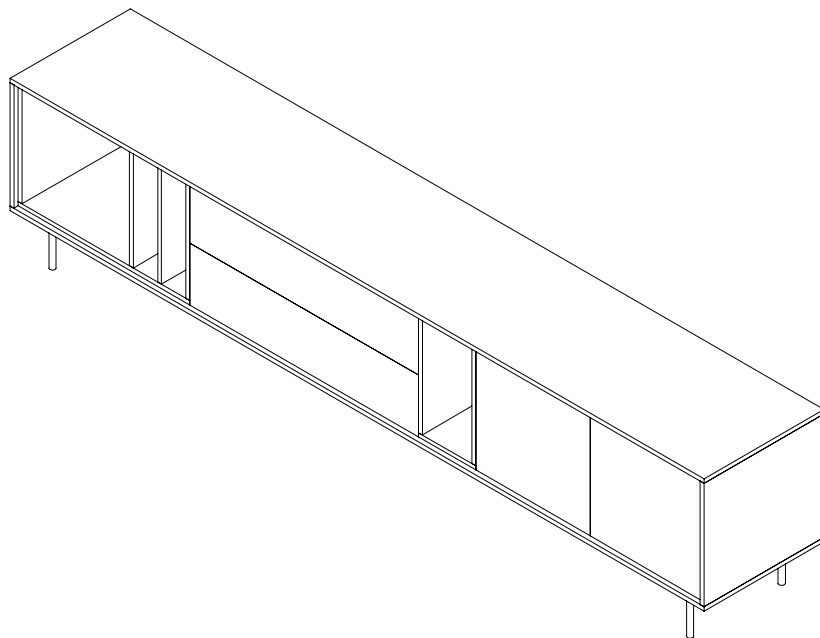

# KENAY

EMMET MUEBLE TV 240  
EMMET TV CABINET 240

KY-824BU / KY-824GR