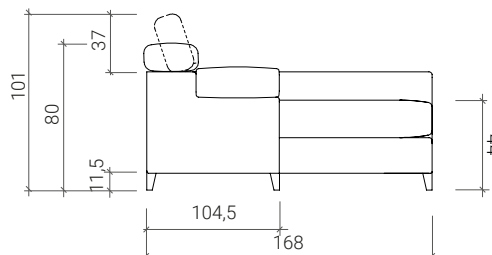

Chaise Longue Destra XXL

Chaise Longue Sinistra XXL

\* Esiste una tolleranza di ± 2 cm per modulo.

## LES MESURES GÉNÉRALES

\* Dimensions en cm

FR