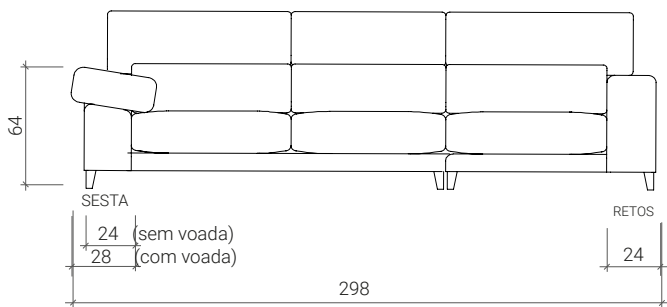

## COMPOSICIONES

\* La posición de la chaise se indica mirando de frente el sofá.

Chaise Longue Derecha XXL

Chaise Longue Izquierda XXL

\* Existe una tolerancia de  $\pm 2$  cm por módulo.

## MEDIDAS GERAIS

\* Dimensões em cm

PT