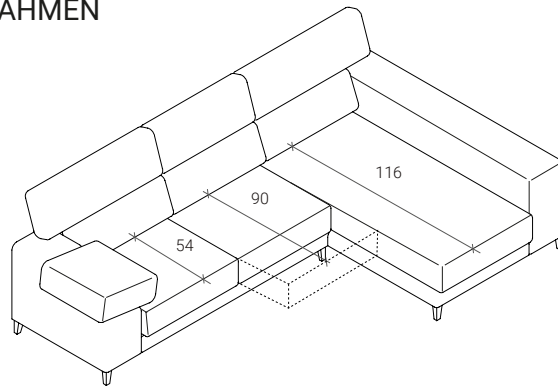

Right Chaise Longue XXL

Left Chaise Longue XXL

\* There is a tolerance of ± 2 cm per module.

**ALLGEMEINE MASSNAHMEN**

\* Abmessungen in cm

**TECHNISCHE MERKMALE**

**STRUKTUR**

- Kiefernholz und Spanplatte mit Polyurethanschaum überzogen.
- Aufhängung: Elastische Bänder.
- Mechanismen: Schiebesitze. Multi-Punkt-Faltung Kopfstütze, super glatt und leiser.