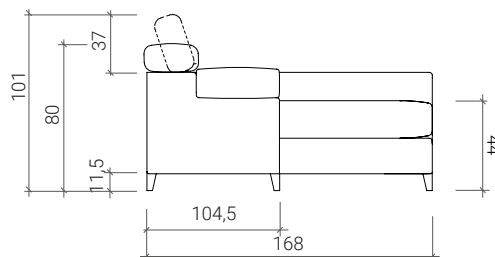

MISURE GENERALI

* Quote in cm

IT