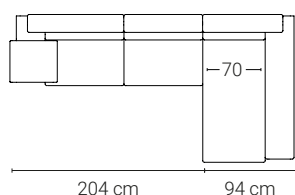

COMPOSIÇÕES

* A posição do chaise é indicada olhando de frente para o sofá.

Chaise Longue Direita XXL