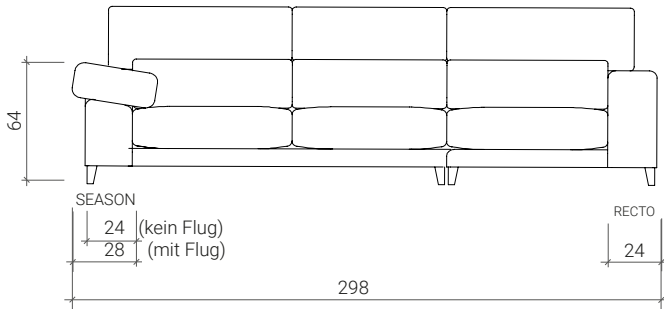

Right Chaise Longue XXL

Left Chaise Longue XXL

\* There is a tolerance of ± 2 cm per module.

**ALLGEMEINE MASSNAHMEN**

\* Abmessungen in cm

**TECHNISCHE MERKMALE**

**STRUKTUR**

- Kiefernholz und Spanplatte mit Polyurethanschaum überzogen.
- Aufhängung: Elastische Bänder.
- Mechanismen: Schiebesitze. Multi-Punkt-Faltung Kopfstütze, super glatt und leiser.