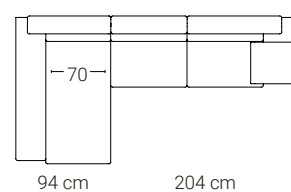

Chaise Longue Links XXL