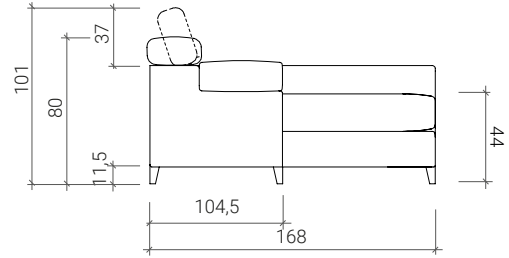

GENERAL MEASURES

* Dimensions in cm

EN