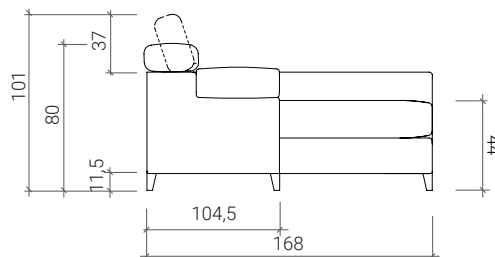

## COMPOSICIONES

\* La posición de la chaise se indica mirando de frente el sofá.

Chaise Longue Derecha XXL

Chaise Longue Izquierda XXL

\* Existe una tolerancia de  $\pm 2$  cm por módulo.

## MEDIDAS GERAIS

\* Dimensões em cm

PT