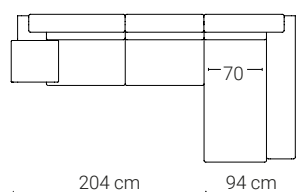

ZUSAMMENSETZUNGEN

* Die Position der Liege wird durch den Blick auf die Vorderseite des Sofas angezeigt.

Chaise Longue Rechts XXL