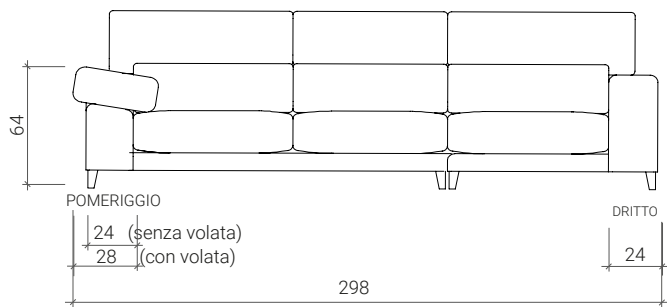

Chaise Longue Destra XXL

Chaise Longue Sinistra XXL

\* Esiste una tolleranza di ± 2 cm per modulo.

## LES MESURES GÉNÉRALES

\* Dimensions en cm

FR