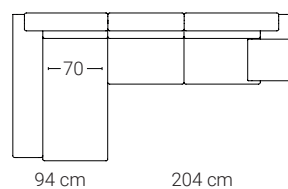

## MEDIDAS GENERALES

\* Cotas en cm

ES

## COMPOSICIONES

\* La posición de la chaise se indica mirando de frente el sofá.

Chaise Longue Derecha XXL

Chaise Longue Izquierda XXL

\* Existe una tolerancia de  $\pm 2$  cm por módulo.

## MEDIDAS GERAIS

\* Dimensões em cm

PT