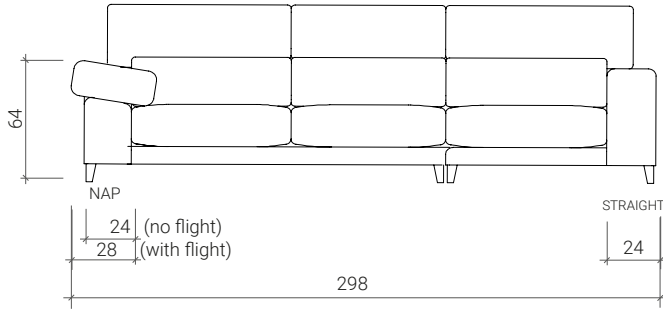

GENERAL MEASURES

* Dimensions in cm

EN