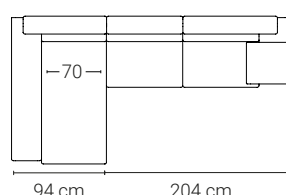

## MEDIDAS GERAIS

\* Dimensões em cm

PT

## COMPOSIÇÕES

\* A posição do chaise é indicada olhando de frente para o sofá.

Chaise Longue Direita XXL

Chaise Longue Esquerda XXL

\* Existe uma tolerância de  $\pm 2$  cm por módulo.

**MISURE GENERALI**