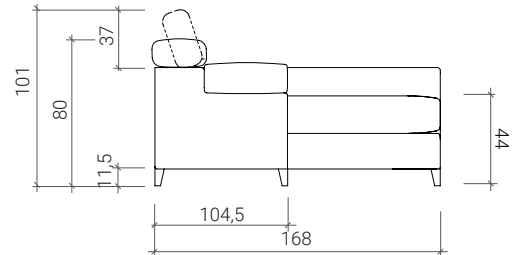

Right Chaise Longue XXL

Left Chaise Longue XXL

\* There is a tolerance of ± 2 cm per module.

**ALLGEMEINE MASSNAHMEN**

\* Abmessungen in cm

**TECHNISCHE MERKMALE**

**STRUKTUR**

- Kiefernholz und Spanplatte mit Polyurethanschaum überzogen.
- Aufhängung: Elastische Bänder.
- Mechanismen: Schiebesitze. Multi-Punkt-Faltung Kopfstütze, super glatt und leiser.