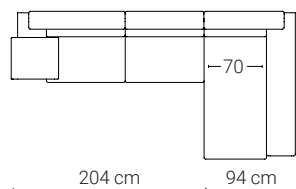

COMPOSICIONES

* La posición de la chaise se indica mirando de frente el sofá.

Chaise Longue Derecha XXL