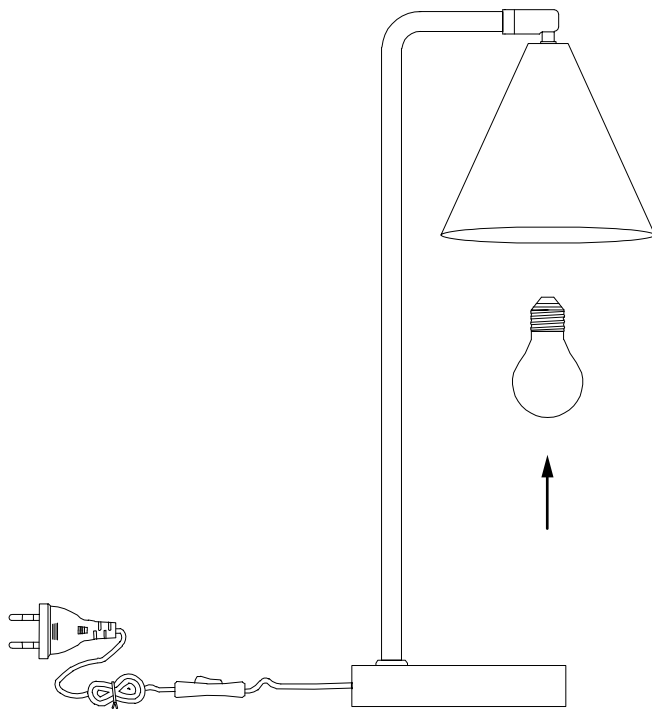

KENAY

SHINE LÁMPARA SOBREMESA /
SHINE TABLE LAMP

KPG-0014-2

PASO 1 / STEP 1

Bombilla E27 no incluida.
E27 bulb is not included.