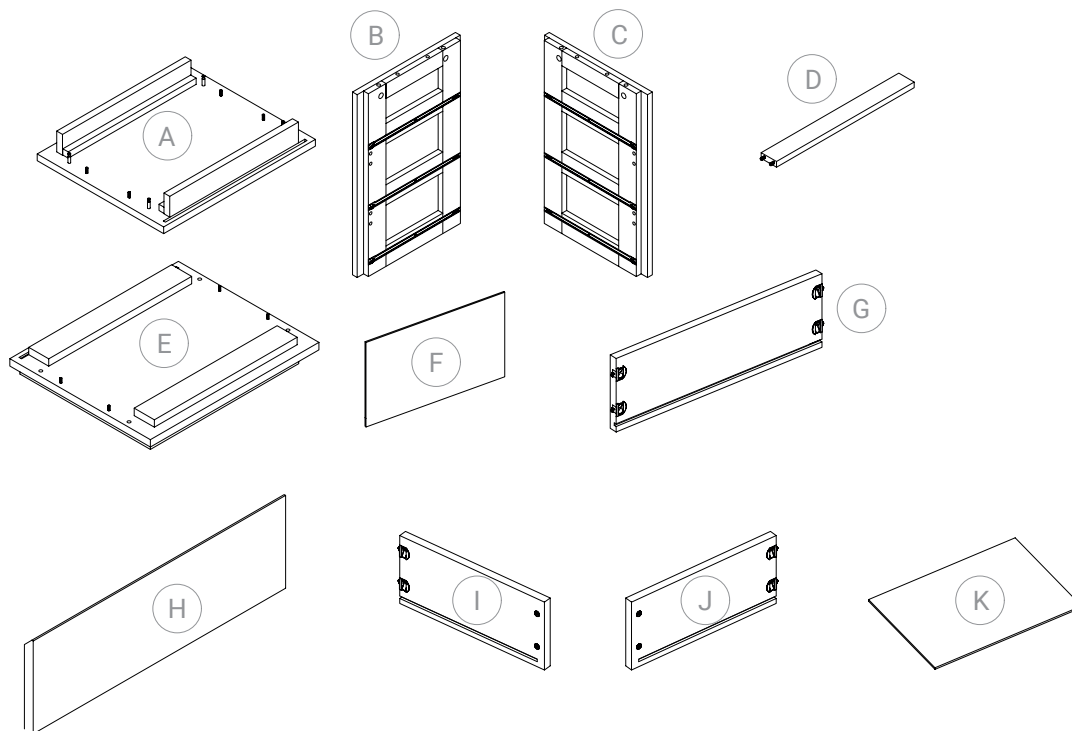

KENAY

SLOAN MESITA DE NOCHE /
SLOAN BEDSIDE TABLE

KKV-0012

PIEZAS / PIECES

HERRAMIENTAS / TOOLS

1 x 4 uds.  Ø4 x 30 mm	2 x 1 ud. 	3 x 4 uds. 	4 x 1 ud. 	5 x 1 ud. 
6 x 1 ud. 	7 x 1 ud. 	8 x 2 uds. 	9 x 4 uds. 	10 x 4 uds. 

PARTES / PARTS

- | | | | |
|-------------------|-------------------|-------------------|-------------------|
| A x 1 ud. | B x 1 ud. | C x 1 ud. | D x 2 uds. |
| E x 1 ud. | F x 1 ud. | G x 3 uds. | H x 3 uds. |
| I x 3 uds. | J x 3 uds. | K x 3 uds. | |

PASO 1 / STEP 1

1 x 4 uds.

Ø4 x 30 mm

2 x 1 uds.

PASO 2 / STEP 2

PASO 2.1 / STEP 2.1

PASO 2.2 / STEP 2.2

3 x 4 uds.