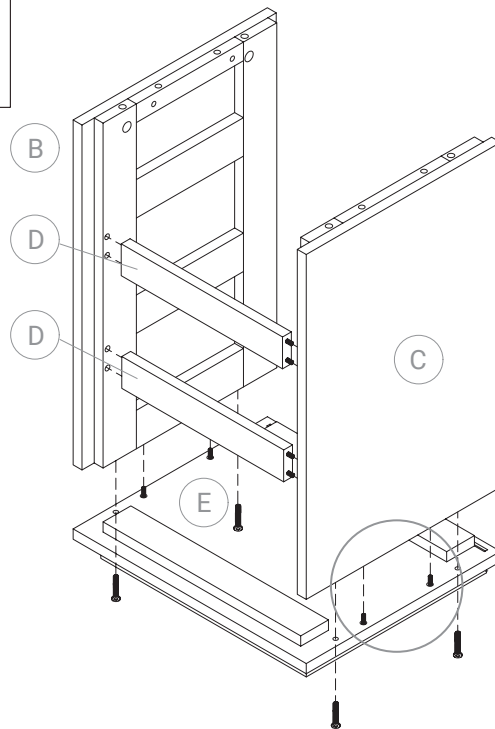

KENAY

SLOAN MESITA DE NOCHE /
SLOAN BEDSIDE TABLE

KKV-0012

PIEZAS / PIECES

HERRAMIENTAS / TOOLS

1 x 4 uds.  Ø4 x 30 mm	2 x 1 ud. 	3 x 4 uds. 	4 x 1 ud. 	5 x 1 ud. 
6 x 1 ud. 	7 x 1 ud. 	8 x 2 uds. 	9 x 4 uds. 	10 x 4 uds. 

PARTES / PARTS

- | | | | |
|-------------------|-------------------|-------------------|-------------------|
| A x 1 ud. | B x 1 ud. | C x 1 ud. | D x 2 uds. |
| E x 1 ud. | F x 1 ud. | G x 3 uds. | H x 3 uds. |
| I x 3 uds. | J x 3 uds. | K x 3 uds. | |

PASO 1 / STEP 1

1 x 4 uds.

Ø4 x 30 mm

2 x 1 uds.

PASO 2 / STEP 2

PASO 2.1 / STEP 2.1

PASO 2.2 / STEP 2.2

3 x 4 uds.