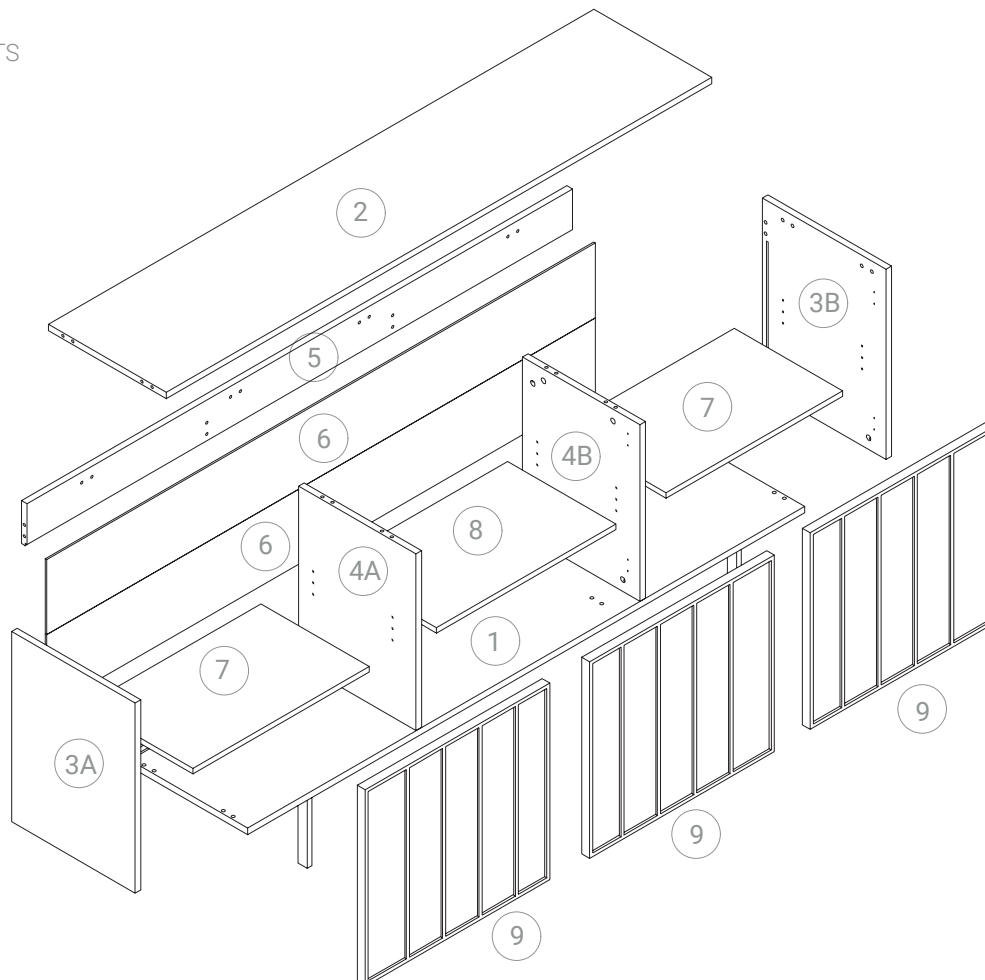

PIEZAS / PIECES

HERRAMIENTAS / TOOLS

A x 24 uds. Ø 15 x 12 mm	B x 24 uds. M6 x 35 mm	C x 24 uds. Ø 8 x 40 mm	D x 43 uds. M3,5 x 15 mm	E x 16 uds. M6 x 15 mm
F x 4 uds. 	G x 2 uds. 	H x 2 uds. 	I x 12 uds. 	J x 4 uds.
K x 10 uds. M6 x 40 mm	L x 2 uds. 	M x 1 uds. 	N x 7 uds. 	T x 1 ud.
O x 4 uds. 	P x 4 uds. 	Q x 4 uds. 	R x 4 uds. 	S x 2 uds.

PARTES / PARTS

① x 1 ud.	④ x 2 uds.	⑦ x 2 uds.
② x 1 ud.	⑤ x 1 ud.	⑧ x 1 ud.
③ x 2 uds.	⑥ x 2 uds.	⑨ x 3 uds.