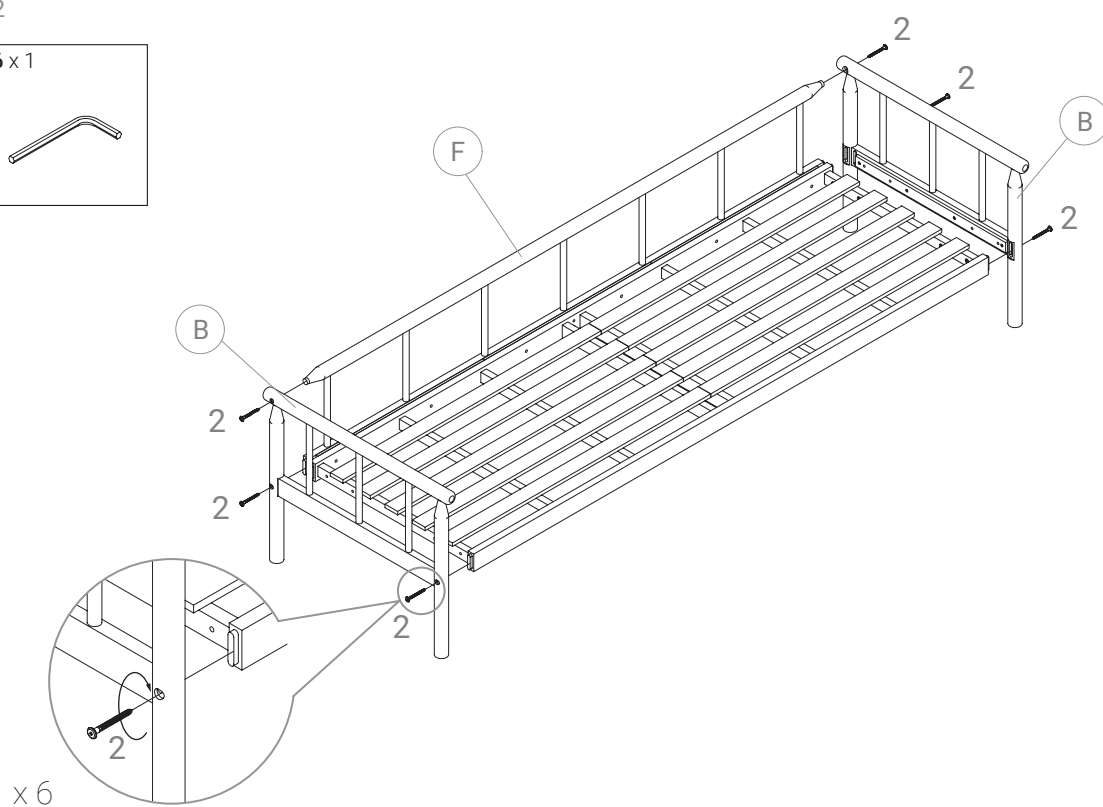

KENAY

MARSALA SET EXTERIOR /
MARSALA OUTDOOR SET

KLN-0003

MONTAJE SOFÁ / SOFA ASSEMBLY

PIEZAS / PIECES

| | | | | |
|---|--|--|--|--|
| <p>1 x 10</p>  <p>M6 x 40 mm</p> | <p>2 x 6</p>  <p>M6 x 70 mm</p> | <p>3 x 2</p>  <p>M6 x 35 mm</p> | <p>6 x 1</p>  | <p>7 x 2</p>  <p>M6</p> |
|---|--|--|--|--|

PARTES / PARTS

PASO 1 / STEP 1

PASO 2 / STEP 2

2 x 6

M6 x 70 mm

6 x 1

M6 x 70 mm

x 6

PASO 3 / STEP 3

1 x 4

M6 x 40 mm

6 x 1

M6 x 40 mm

x 4

PASO 4 / STEP 4

3 x 2