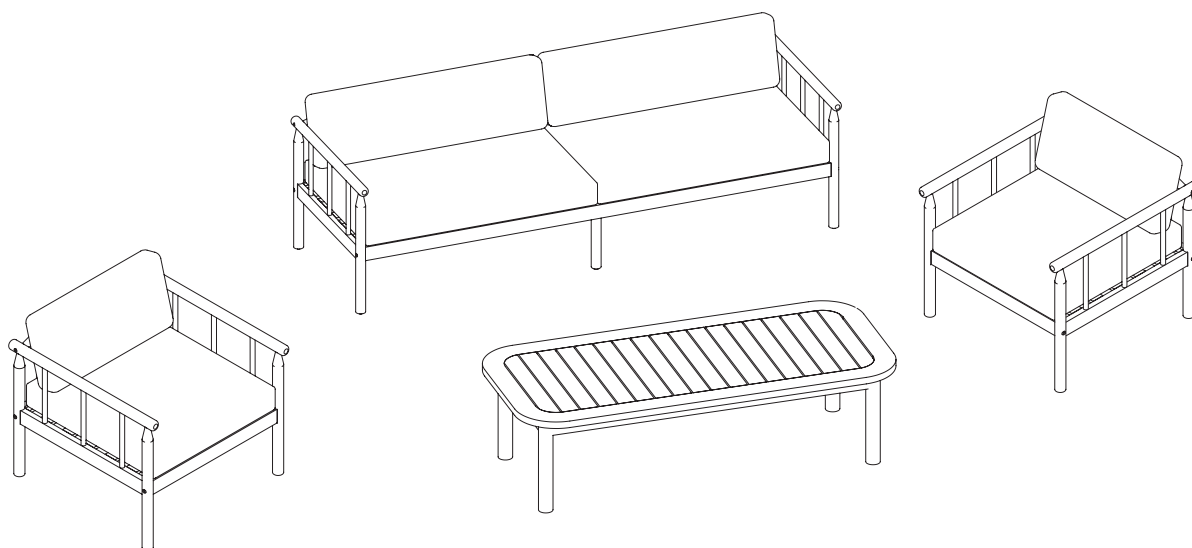

KENAY

MARSALA SET EXTERIOR /
MARSALA OUTDOOR SET

KLN-0003

MONTAJE SOFÁ / SOFA ASSEMBLY

PIEZAS / PIECES

| | | | | |
|---|--|--|--|--|
| <p>1 x 10</p>  <p>M6 x 40 mm</p> | <p>2 x 6</p>  <p>M6 x 70 mm</p> | <p>3 x 2</p>  <p>M6 x 35 mm</p> | <p>6 x 1</p>  | <p>7 x 2</p>  <p>M6</p> |
|---|--|--|--|--|

PARTES / PARTS

PASO 1 / STEP 1

PASO 2 / STEP 2

2 x 6

M6 x 70 mm

6 x 1

M6 x 70 mm

x 6