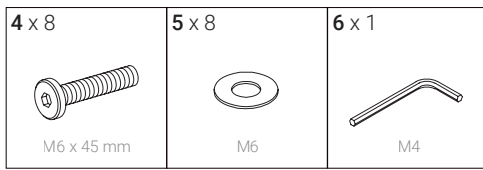

MONTAJE MESA CENTRO / COFFEE TABLE ASSEMBLY

PIEZAS / PIECES