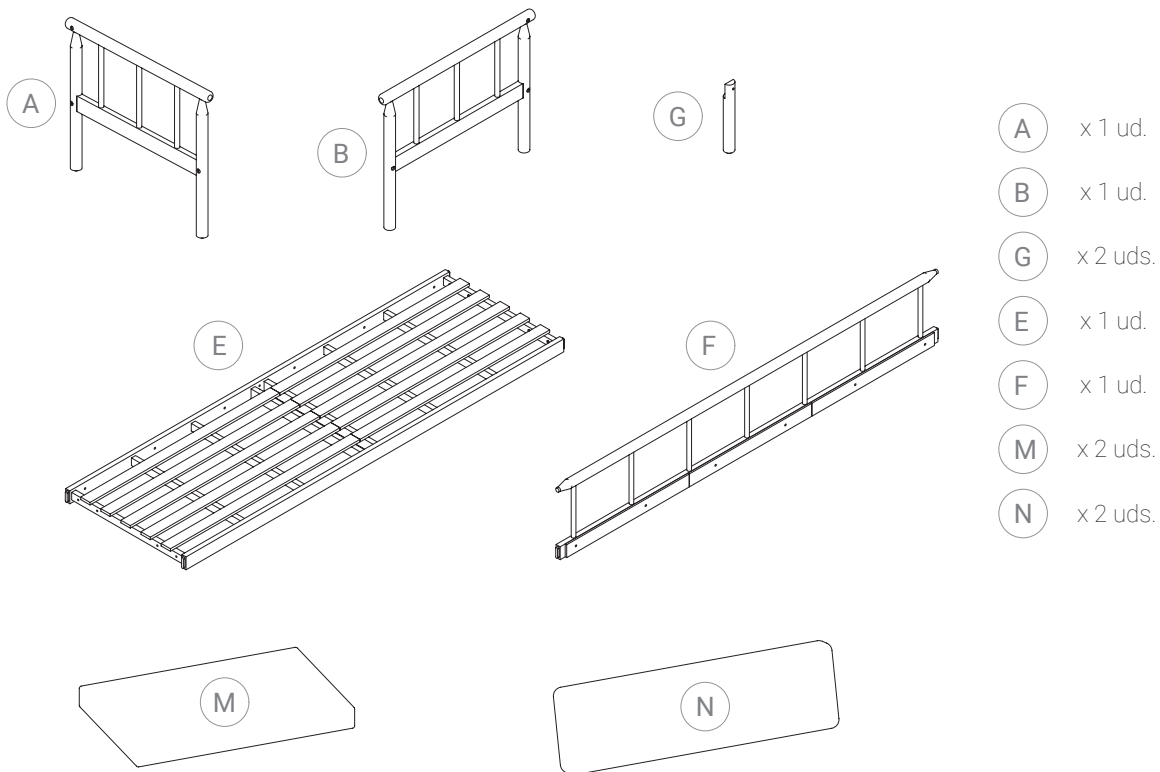

KENAY

MARSALA SET EXTERIOR /
MARSALA OUTDOOR SET

KLN-0003

MONTAJE SOFÁ / SOFA ASSEMBLY

PIEZAS / PIECES

| | | | | |
|---|--|--|--|--|
| <p>1 x 10</p>  <p>M6 x 40 mm</p> | <p>2 x 6</p>  <p>M6 x 70 mm</p> | <p>3 x 2</p>  <p>M6 x 35 mm</p> | <p>6 x 1</p>  | <p>7 x 2</p>  <p>M6</p> |
|---|--|--|--|--|

PARTES / PARTS

PASO 1 / STEP 1

PASO 2 / STEP 2

2 x 6

M6 x 70 mm

6 x 1

M6 x 70 mm

x 6