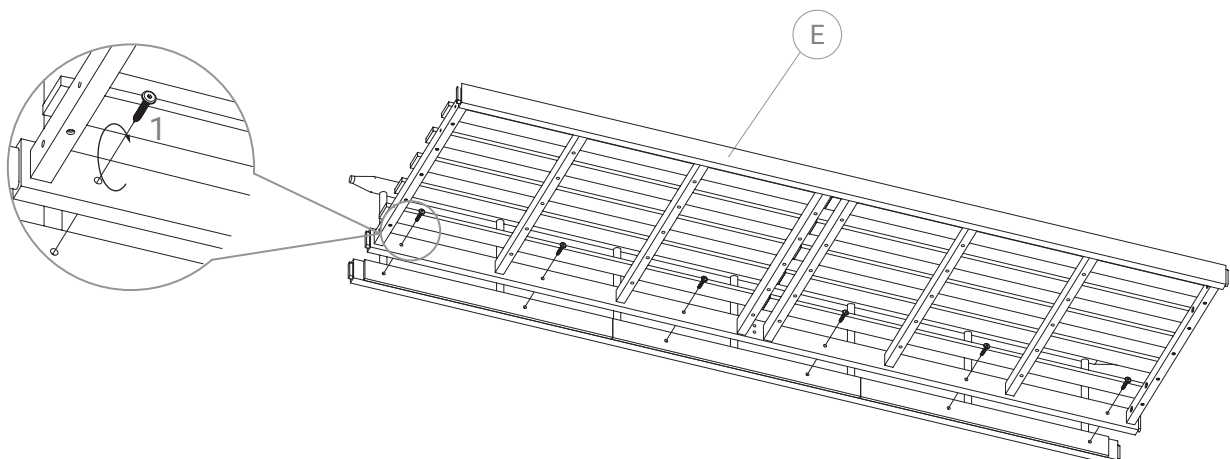

KENAY

MARSALA SET EXTERIOR /
MARSALA OUTDOOR SET

KLN-0003

MONTAJE SOFÁ / SOFA ASSEMBLY

PIEZAS / PIECES

| | | | | |
|---|--|--|--|--|
| <p>1 x 10</p>  <p>M6 x 40 mm</p> | <p>2 x 6</p>  <p>M6 x 70 mm</p> | <p>3 x 2</p>  <p>M6 x 35 mm</p> | <p>6 x 1</p>  | <p>7 x 2</p>  <p>M6</p> |
|---|--|--|--|--|

PARTES / PARTS

PASO 1 / STEP 1

PASO 2 / STEP 2

2 x 6

M6 x 70 mm

6 x 1

M6 x 70 mm

x 6