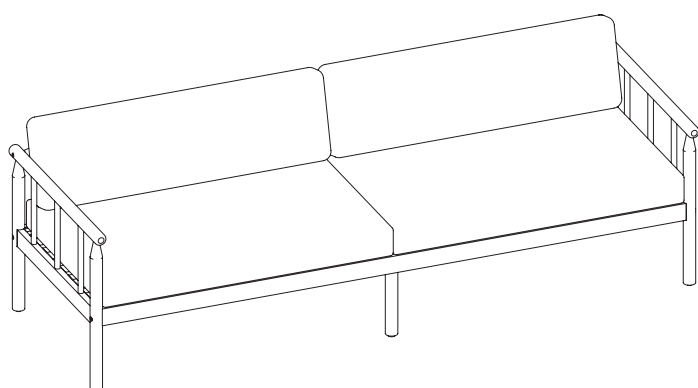

M6 x 35 mm

6 x 1

7 x 2

M6

PASO 5 / STEP 5

MONTAJE SILLÓN / ARMCHAIR ASSEMBLY

PIEZAS / PIECES

| | | |
|--|---|--|
| <p>1 x 8</p>  <p>M6 x 40 mm</p> | <p>2 x 12</p>  <p>M6 x 70 mm</p> | <p>6 x 1</p>  <p>M4</p> |
|--|---|--|