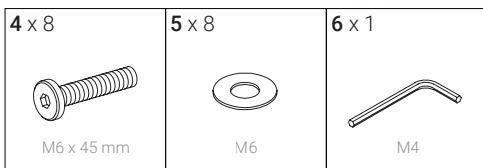

PARTES / PARTS

PASO 1 / STEP 1

| | |
|---|--|
| <p>2 x 12</p>  <p>M6 x 70 mm</p> | <p>6 x 1</p>  |
|---|--|

PASO 2 / STEP 2

1 x 8

M6 x 40 mm

6 x 1

PASO 3 / STEP 3

MONTAJE MESA CENTRO / COFFEE TABLE ASSEMBLY

PIEZAS / PIECES

PARTES / PARTS

H

H x 1 ud.

I x 4 uds.

I

PASO 1 / STEP 1