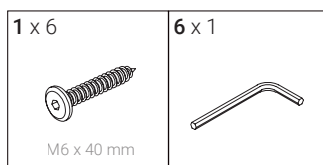

KENAY

MARSALA SET EXTERIOR /
MARSALA OUTDOOR SET

KLN-0003

MONTAJE SOFÁ / SOFA ASSEMBLY

PIEZAS / PIECES

| | | | | |
|---|--|--|--|--|
| <p>1 x 10</p>  <p>M6 x 40 mm</p> | <p>2 x 6</p>  <p>M6 x 70 mm</p> | <p>3 x 2</p>  <p>M6 x 35 mm</p> | <p>6 x 1</p>  | <p>7 x 2</p>  <p>M6</p> |
|---|--|--|--|--|

PARTES / PARTS

PASO 1 / STEP 1

PASO 2 / STEP 2

2 x 6

M6 x 70 mm

6 x 1

M6 x 70 mm

x 6