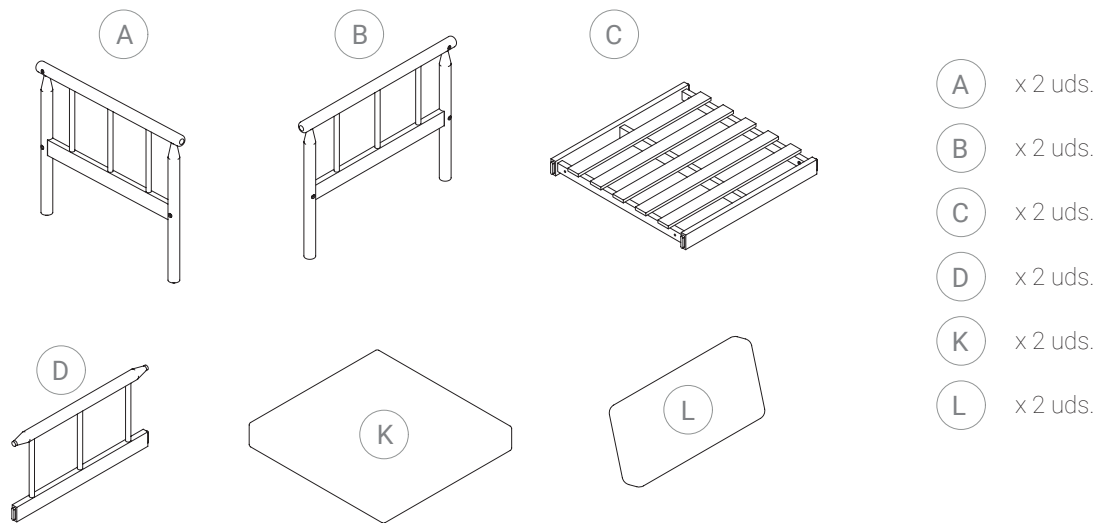

M6 x 35 mm

6 x 1

7 x 2

M6

PASO 5 / STEP 5

MONTAJE SILLÓN / ARMCHAIR ASSEMBLY

PIEZAS / PIECES

| | | |
|--|---|--|
| <p>1 x 8</p>  <p>M6 x 40 mm</p> | <p>2 x 12</p>  <p>M6 x 70 mm</p> | <p>6 x 1</p>  <p>M4</p> |
|--|---|--|

PARTES / PARTS

PASO 1 / STEP 1

| | |
|---|--|
| <p>2 x 12</p>  <p>M6 x 70 mm</p> | <p>6 x 1</p>  |
|---|--|

PASO 2 / STEP 2

1 x 8

M6 x 40 mm

6 x 1

PASO 3 / STEP 3